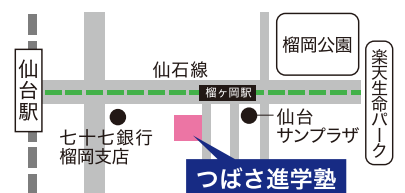

数学に強い。女子専門塾
つばさ進学塾

お問合せは

15:00～21:30 平日 ・ 13:00～18:30 土曜

〒983-0852 宮城県仙台市宮城野区榴岡5-1-12 仙萩ビルディング2F

TEL. 022 (354) 1855 (代)

つばさ進学塾 検索 <https://tsubasa-shingaku.com/>

※JR仙石線榴岡駅出入り口2より徒歩2分

※初めての方限定 ※各